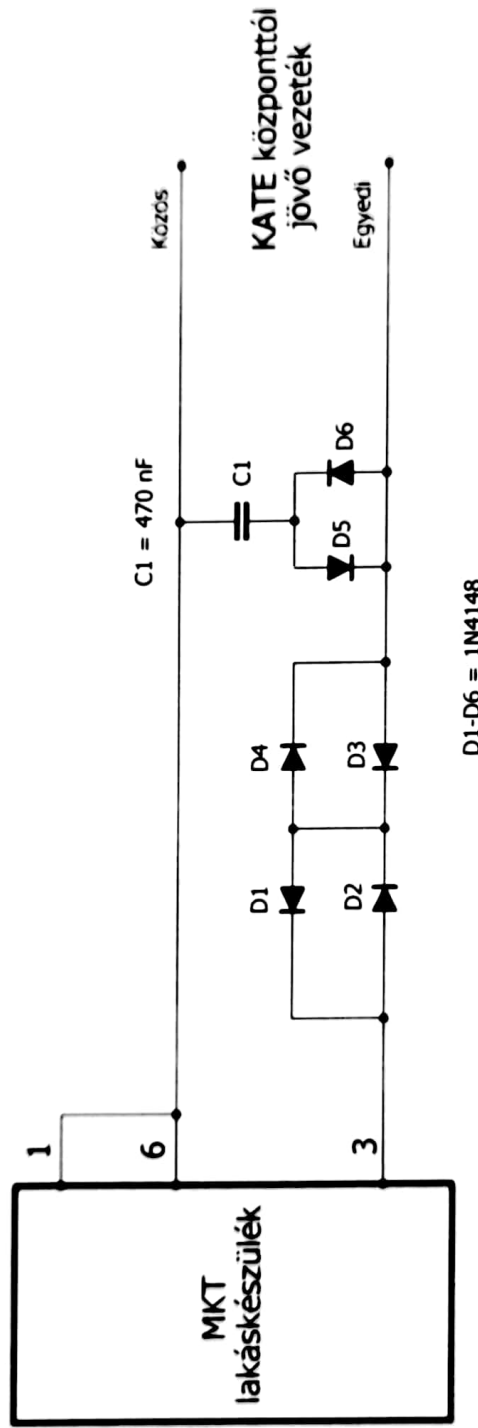

KATE áthallás csillapító

A "Közös" és az "Egyedi" vezeték megkülönböztetése csak akkor kell, ha a lakásajtó előtti csengetést a KATE központ adja. (Van Csengető modul a központban.)

TITLE: KATE áthallás csillapító