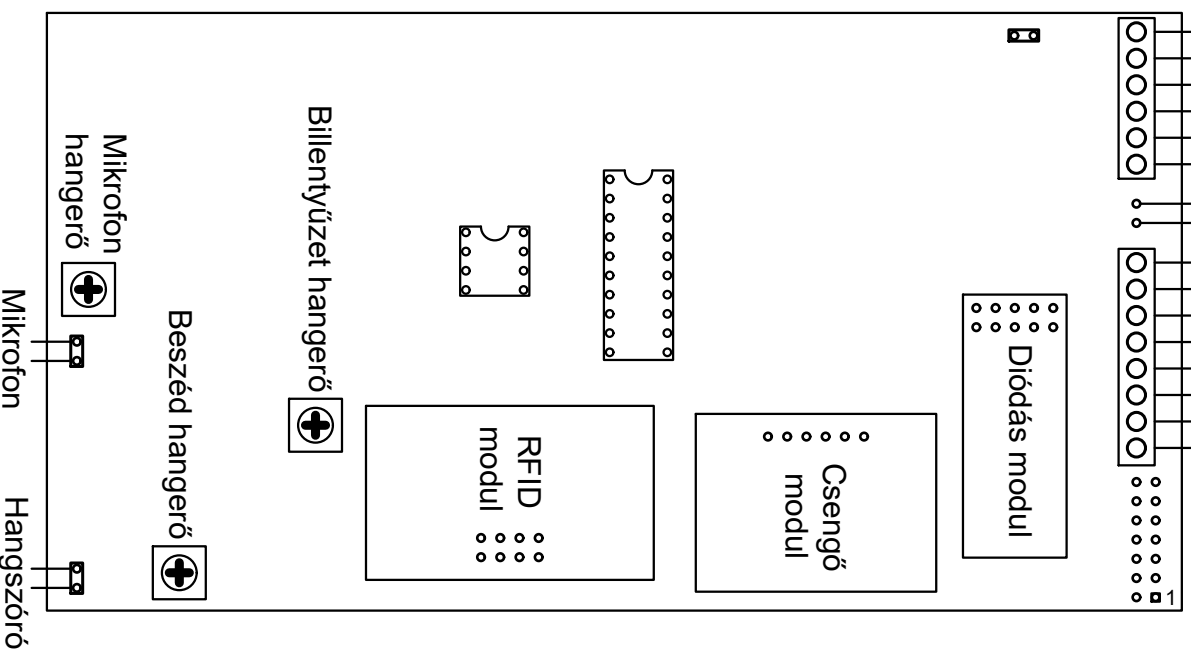

Mágnes jumper

Rövidzár = síkmágnes
 Üres = normál mágnes

KATE kaputelefon bekötése